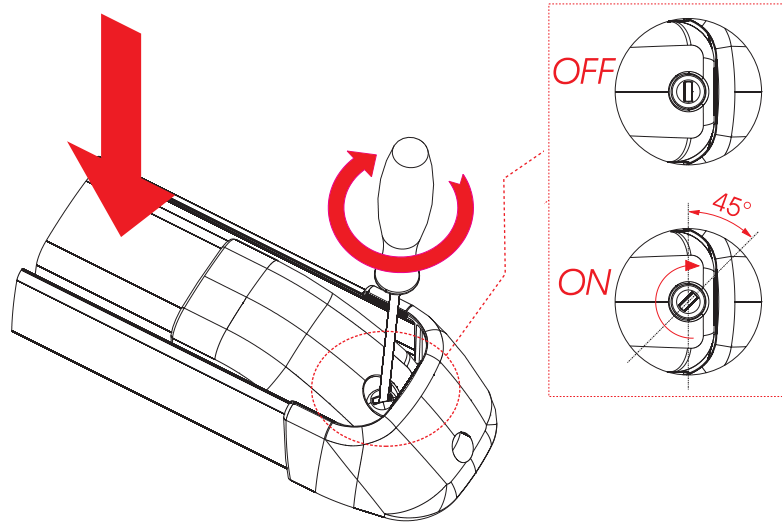

CE
1121

Gamma Idea-Push. Funzionamento del fermo a giorno

Idea-Push product range. Hold-open functioning

Attivazione e
disattivazione del
dispositivo fermo a
giorno.

Hold-open activation and
deactivation.

ISEO

Per installazione su
porte tagliafuoco
rimuovere il dispositivo
fermo a giorno

For fire doors using
the hold-open function
has to be removed

Gamma Idea-Push Modulare

Modular Idea-Push product range

Code	L = mm	Maniglione antipanico Idea-Push, accorciabile fino a 330 mm. Scrocco autobloccante in acciaio. Idoneo per porte tagliafuoco.	Idea-Push panic exit device, shortenable down to 330 mm. Self-locking steel latch bolt. Suitable for fire doors.
942408458T	 840		
942411758T	 1170	Finitura: verniciato nero/rosso	Finish: painted black/red
942411733T	 1170	Finitura: verniciato grigio/grigio	Finish: painted grey/grey
942411744T	 1170	Finitura: verniciato bianco/bianco	Finish: painted white/white
942411759T	 1170	Finitura: verniciato nero/verde	Finish: painted black/green
942413058T	 1300	Finitura: verniciato nero/rosso	Finish: painted black/red