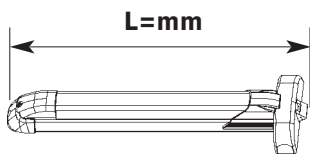

ISEO

Per installazione su
porte tagliafuoco
rimuovere il dispositivo
fermo a giorno

For fire doors using
the hold-open function
has to be removed

Gamma Idea-Push Modulare

Modular Idea-Push product range

Code	L = mm	Maniglione antipanico Idea-Push, accorciabile fino a 330 mm. Scrocco autobloccante in acciaio. Idoneo per porte tagliafuoco.	Idea-Push panic exit device, shortenable down to 330 mm. Self-locking steel latch bolt. Suitable for fire doors.
942408458T	 840		
942411758T	 1170	Finitura: verniciato nero/rosso	Finish: painted black/red
942411733T	 1170	Finitura: verniciato grigio/grigio	Finish: painted grey/grey
942411744T	 1170	Finitura: verniciato bianco/bianco	Finish: painted white/white
942411759T	 1170	Finitura: verniciato nero/verde	Finish: painted black/green
942413058T	 1300	Finitura: verniciato nero/rosso	Finish: painted black/red