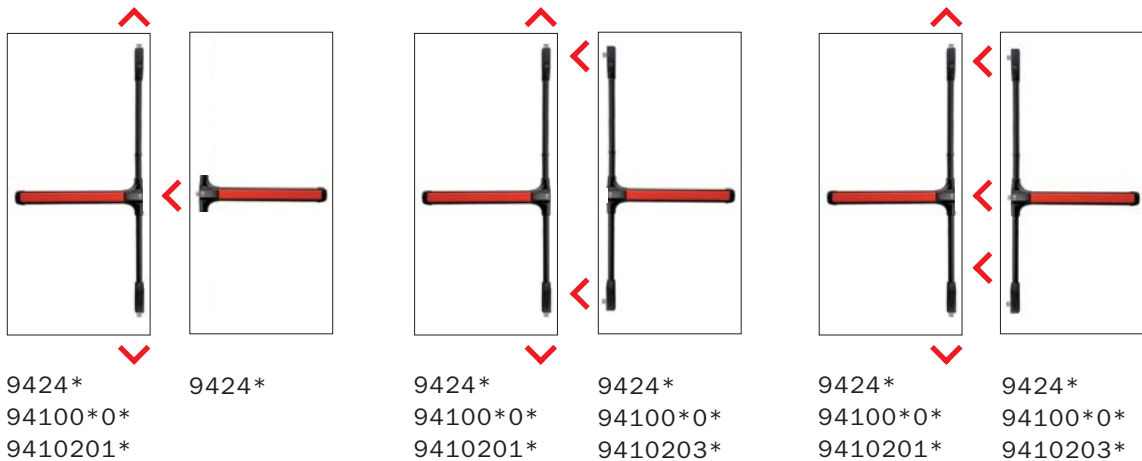

**Schemi di applicazione
dei maniglioni
antipanico certificati
Idea-Push**

**Idea-Push
certified panic
exit devices
application scheme**

**Porte
ad 1 anta**
**Single leaf
doors**

**Porte a
2 ante con
battuta**
**Rebated
double
doors**