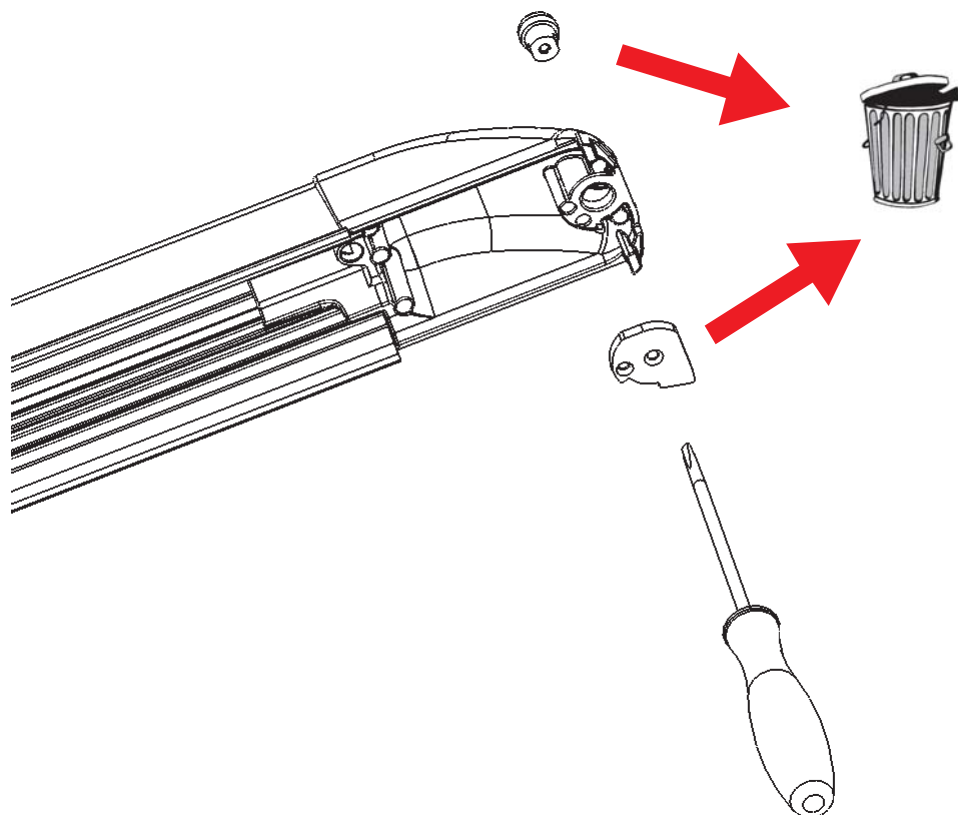

ISEO

Per installazione su
porte tagliafuoco
rimuovere il dispositivo
fermo a giorno

For fire doors using
the hold-open function
has to be removed